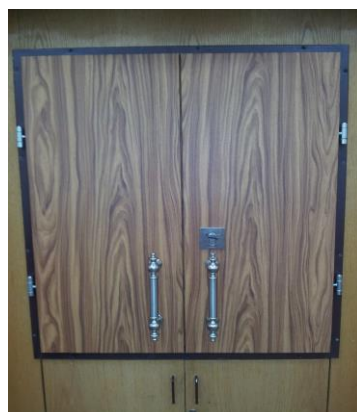

דלתות ירושלים בע"מ

יצרני דלתות פלדה עם נעילה רב כיוונית – דלתות מעוצבות-דלתות נפתחות-דלתות עם חיפוי עץ ארונות קודש – דלתות פריצה קרה-דלתות אש – דלתות אקוסטיות-וכל סוגי משקופי מתכת

מפרט לדלתות פלדה לארונות קודש מתוצרת דלתות ירושלים

חברתנו מייצרת מתכננת ובונה דלתות וכספות לארונות קודש מעל ל30 שנה. המוצרים שלנו מורכבים בכל חלקי הארץ ובעולם.

תיאור המוצר

- א. דלתות פלדה לארונות קודש ניתן לקבל כדלתות נפתחות או כדלתות נגררות
- ב. הדלתות בנויות ממיטב החומרים והמנעולים הנדרשים למיגון ע"י חברת הביטוח
- ג. חברתנו גמישה ליצור ע"פ דרישה וע"פ מידה לפי צרכי הלקוח
- ד. הדלתות ניתנות לפתיחה ולסגירה באופן קל ולא מורכב כמו הכספות הקימות בשוק

מפרט הדלתות ומערכת נעילה

- א. דלתות פלדה הבנויות משתי לוחות פלדה פנימי וחיצוני בעובי 1.5 מ"מ
- ב. צלעות פלדה פנימיות לאורך הדלת בעובי 1.5 מ"מ - 5 יח
- ג. פלטת פלדה בעובי 3 מ"מ באיזור המנעול למיגון פריצה
- ד. בידוד פנימי צמר סלעים חסין אש
- ה. בדלת נפתחת 3 צירים מתכוננים מפלדה כולל הבטחה לשליפת הפין.
- ו. בדלת נגררת מסילה עליונה מפלדה בעלת גלגלים שקטים ומסילה תחתונה.
- ז. מנעול רב בריחי מדגם מילטילוק 265 הנעול בריח עליון ותחתון בקוטר 13 ממ
- ח. צלינדאר מולטילוק מחוסם עם 5 מפתחות
- ט. רוזטות הגנה 3 מ"מ בגימור ניקל
- י. ידיות עמידה מעוצבות

גימור דלתות

גימור טפט

גימור צבע בתנור בצביעה אלקטרו סטטית במגוון צבעים

אתר : www.jerusalem-door.co.il

טלפון : 026719241 פקס : 026728147