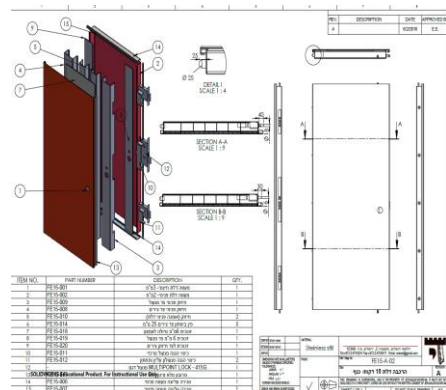

### **מבנה הדלת**

- שתי מעטה פלדה חוץ ופנים בעובי 2 מ"מ
- בטנה פנימית נוספת בכיוון החיצוני של הדלת בעובי 3 מ"מ.
- צלעות חיזוק מרותחות בשיטת חיזור אומגה לארוך ורוחב הדלת בעובי 2 מ"מ
- צד נעילה פלס רחב בעומק 20 מ"מ למניעת חדירה .
- עובי דלת כולל 70 מ"מ (דלת מעובה במיוחד).

דלת כולל משקוף + מנעול כספת

דלת מצב פנים

דלת מבט חוץ

חתיך משקוף

חתיך דלת

דלת כולל קומבנציה

פין עליון + תחתון 24 מ"מ

ציר מרותך 180 מ"מ