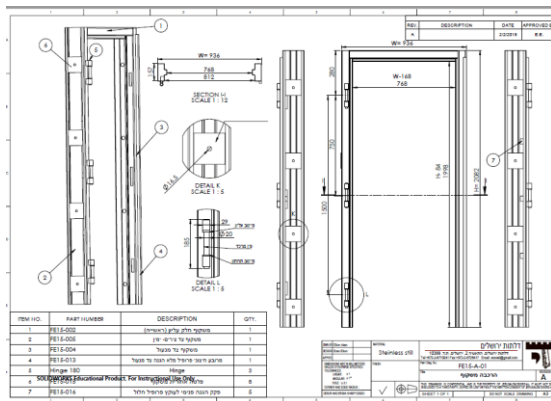

### **מבנה הדלת**

- שתי מעטה פלדה חוץ ופנים בעובי 2 מ"מ
- בטנה פנימית נוספת בכיוון החיצוני של הדלת בעובי 3 מ"מ.
- צלעות חיזוק מרותחות בשיטת חיזור אומגה לארוך ורוחב הדלת בעובי 2 מ"מ
- צד נעילה פלס רחב בעומק 20 מ"מ למניעת חדירה .
- עובי דלת כולל 70 מ"מ (דלת מעובה במיוחד).

### **מבנה משקוף**

- משקוף מכופף מרותך יחידה אחת בעובי 2 מ"מ.
- תושבת מרובע מרותך 40/40 באזור הצירים.
- צירים מרותכים 180 מ"מ עם פין פלדה בקטר 20 מ"מ כולל מיסב פנימי מפליז.

דלת כולל משקוף + מנעול כספת

דלת מצב פנים

דלת מבט חוץ

חתיך משקוף

חתיך דלת

דלת כולל קומבנציה

פין עליון + תחתון 24 מ"מ

ציר מרותך 180 מ"מ