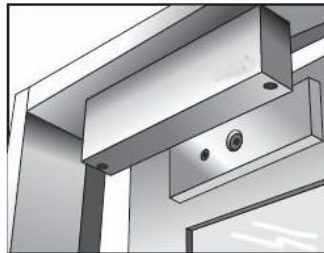

דלתות ירושלים בעמ – נעילה חשמלית לדלתות

אלקטרו מגנט – עליון התנגדות 300-1000 ק"ג פריצה

מותקן חיצוני על גבי הדלת ללא תלות במנעולים בדלת.
מורכב על ידי איש מתח נמוך בשילוב קודן .
מבצע נעילה (הדבקה של הדלת למשקוף עי מגנט)
מתח עבודה 12-24 ולט
מתאים לכל הדלתות

זויתן חשמלי התנגדות 500 ק"ג פריצה

מורכב על גבי המשקוף – מצריך הכנה מראש של המפעל.
מותאם למנעול הרב בריחי בדלת מתאים לדלת 5 דקות מתאים לדלת פלדה רגילה מועל עי קודן חיצוני מתח 12 ולט

מנעול אלקטרו מכני נטרק וננעל (במצב שהדלת נטרקת היא ננעלת עי הבריחים של מנעול זה)
מורכב בחלל הדלת – מופעל חשמלי עי בקרה חיצונית
קים דגם רב בריחי נעילה – 3 נקודות – מתאים לדלת פריצה קרה – mp 520 דגם
קים דגם נעילה רק מרכזית בלבד – מתאים לדלת רגילה מבוקרת – 560דגם
מופעל עי קודן חיצוני מתח 12 ולט

מנעול מבוקר רק על לשונית
נעליה חשמלית של לשונית בלבד עי קודן חיצוני
מתאים לדלת רגילה מבוקרת ללא צורך בביטחון גבוהה