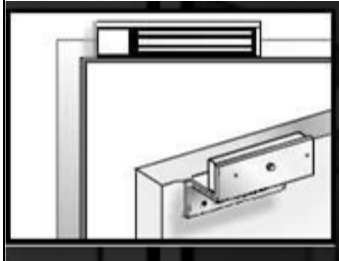

דלתות ירושלים בעמ – נעילה חשמלית לדלתות

אלקטרו מגנט – עליון התנגדות 300-1000 ק"ג פריצה

מותקן חיצוני על גבי הדלת ללא תלות במנעולים בדלת.
מורכב על ידי איש מתח נמוך בשילוב קודן .
מבצע נעילה (הדבקה של הדלת למשקוף עי מגנט)
מתח עבודה 12-24 ולט
מתאים לכל הדלתות

זויתן חשמלי התנגדות 500 ק"ג פריצה

מורכב על גבי המשקוף – מצריך הכנה מראש של המפעל.
מותאם למנעול הרב בריחי בדלת מתאים לדלת 5 דקות מתאים לדלת פלדה רגילה מועל עי קודן חיצוני מתח 12 ולט

מנעול אלקטרו מכני נטרק וננעל (במצב שהדלת נטרקת היא ננעלת עי הבריחים של מנעול זה)
מורכב בחלל הדלת – מופעל חשמלי עי בקרה חיצונית
קים דגם רב בריחי נעילה – 3 נקודות – מתאים לדלת פריצה קרה – mp 520 דגם
קים דגם נעילה רק מרכזית בלבד – מתאים לדלת רגילה מבוקרת – 560דגם
מופעל עי קודן חיצוני מתח 12 ולט

מנעול מבוקר רק על לשונית
נעליה חשמלית של לשונית בלבד עי קודן חיצוני
מתאים לדלת רגילה מבוקרת ללא צורך בביטחון גבוהה